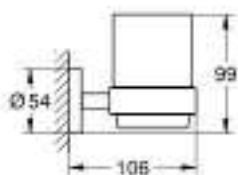

### ОПИСАНИЕ ПРОДУКТА

- Colour: хром
- стекло / металл
- в комплект входят:
- держатель (40 369 001)
- стакан (40 372 001)
- скрытое крепление
- GROHE Long-Life Finish - стойкое долговечное покрытие
- подходит для прикручивания (шурупы и дюбели в комплекте)или приклеивания (клей 40 915 000 приобретается отдельно)